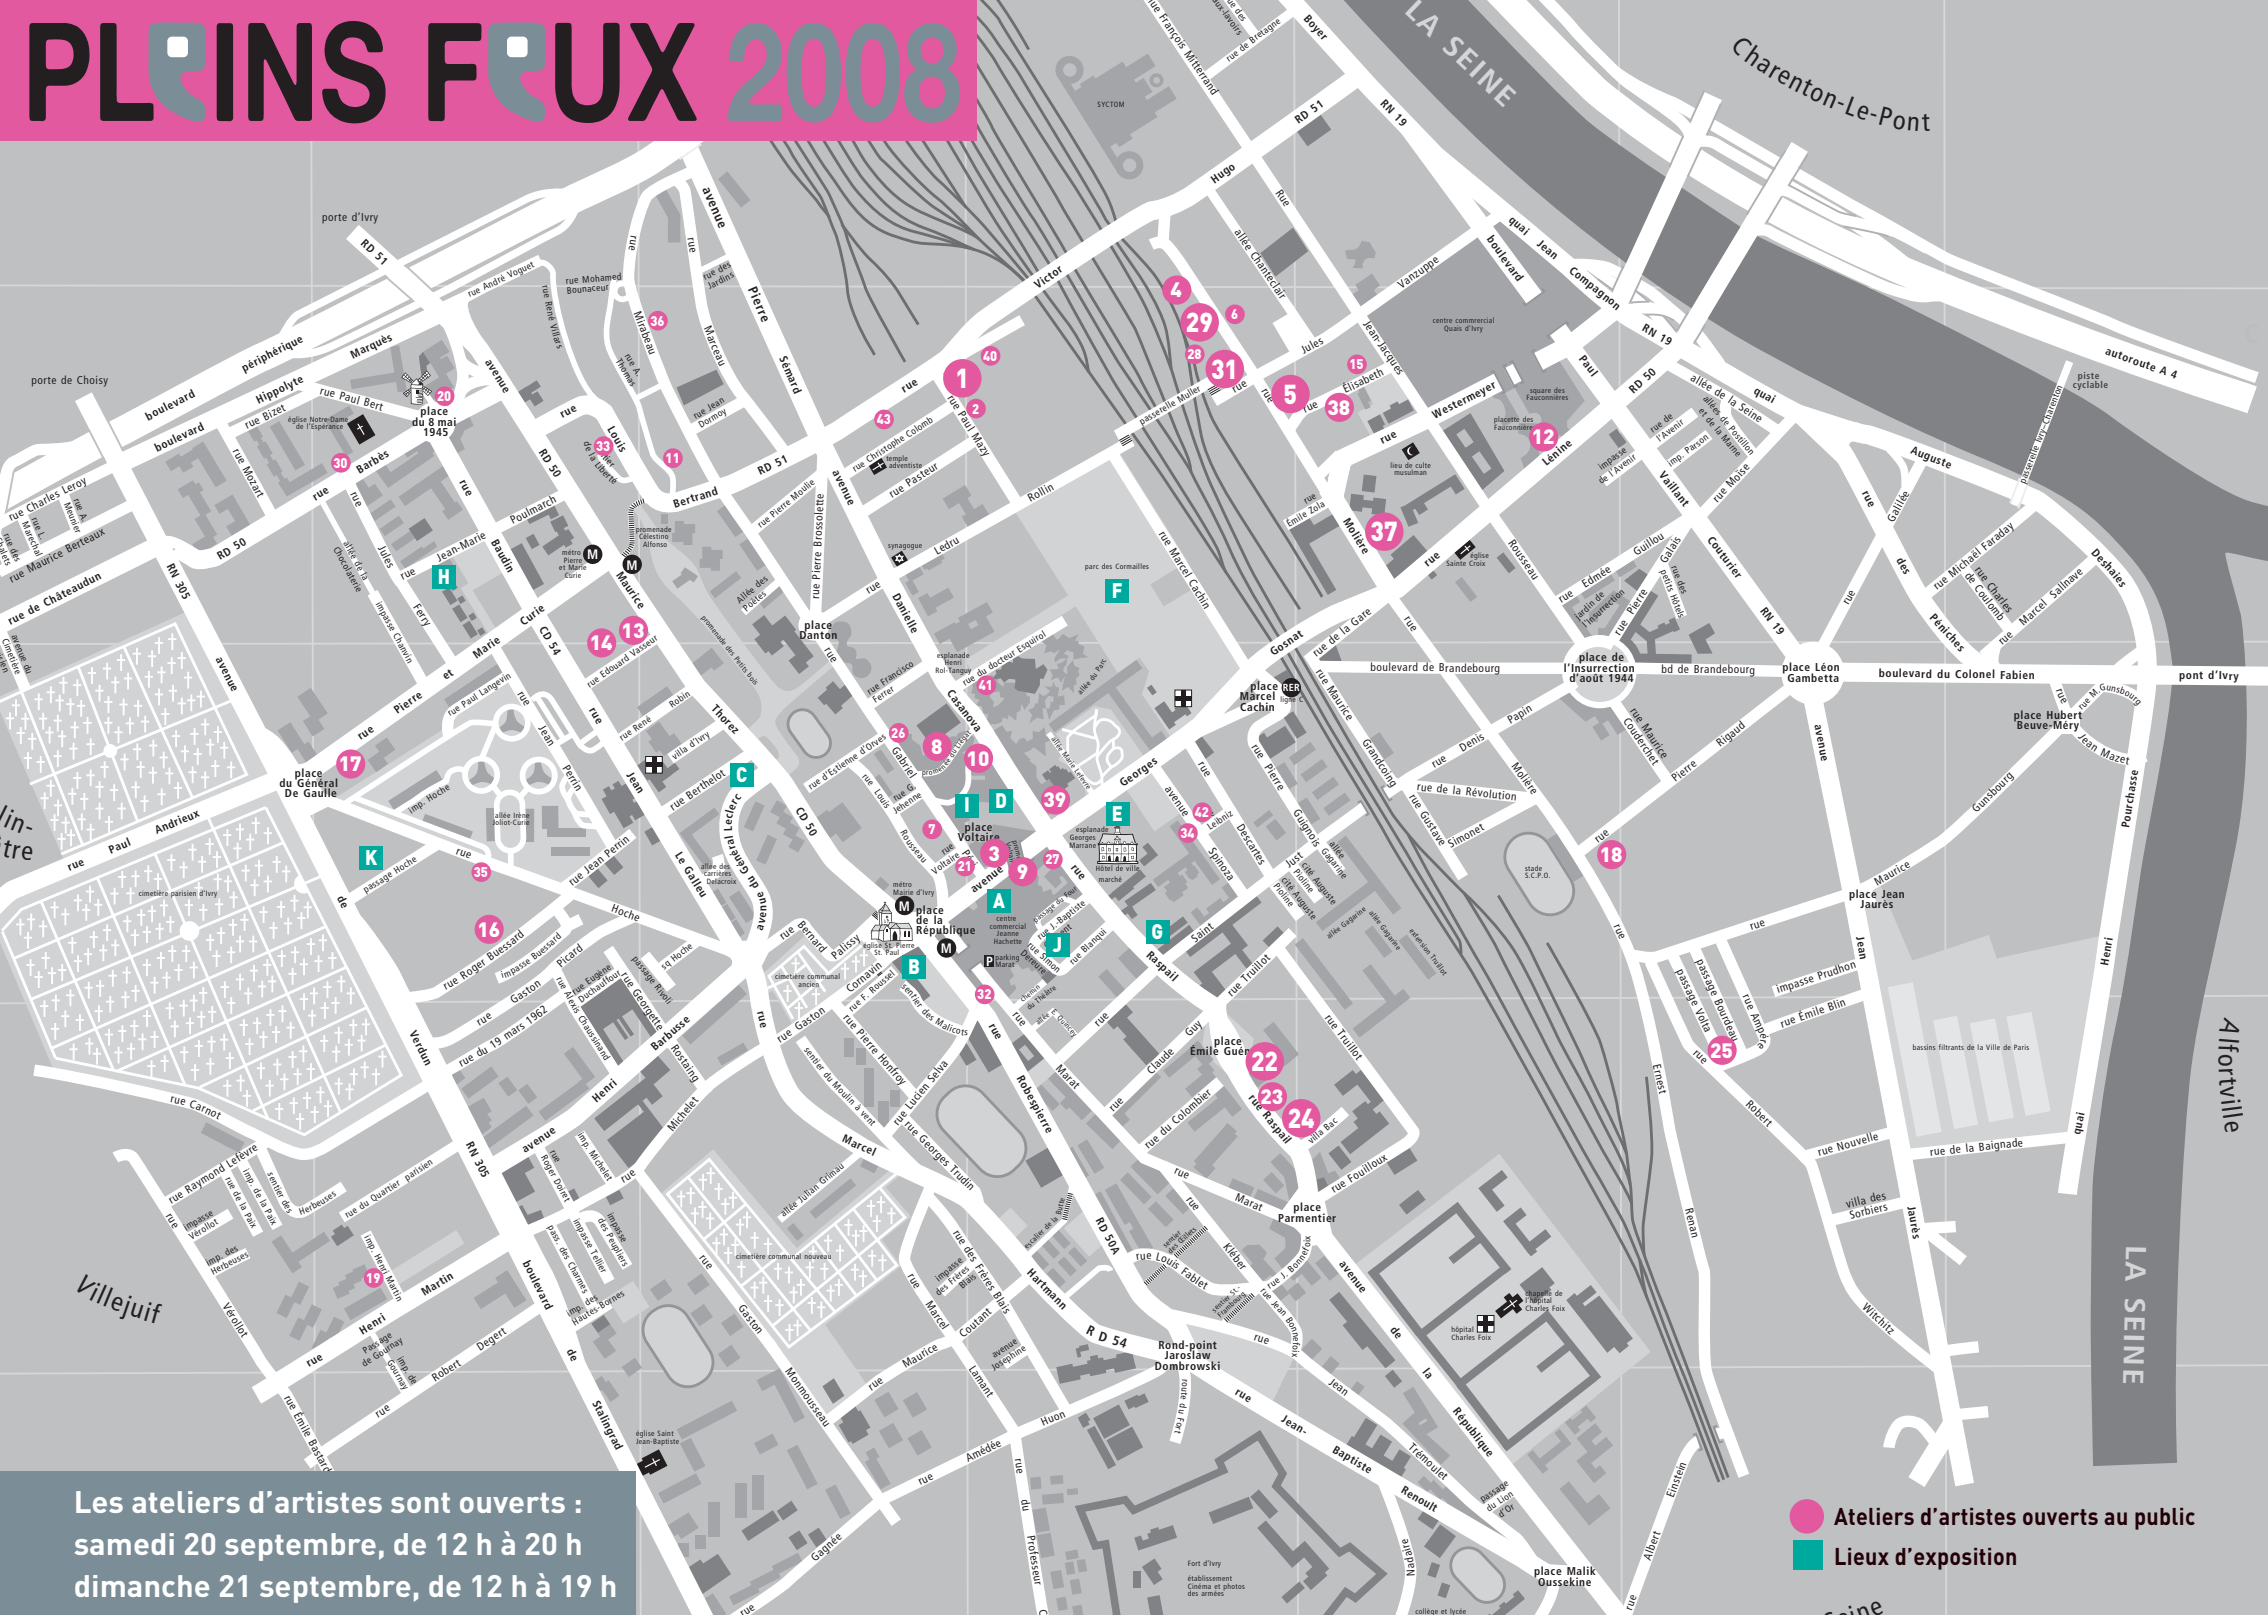

PLEINS FEUX 2008

Les ateliers d'artistes sont ouverts :
samedi 20 septembre, de 12 h à 20 h
dimanche 21 septembre, de 12 h à 19 h

● Ateliers d'artistes ouverts au public
■ Lieux d'exposition

A Ivry, on recense environ 250 ateliers. Depuis 1968, la Municipalité et l'Ophlm intègrent la construction d'ateliers dans les habitations collectives. A ce jour, 50 ateliers/logements sont attribués à des artistes.

1. **A → Centre d'Art Contemporain d'Ivry - le Crédac** 93, avenue Georges Gosnat
   Stéphane CALAIS, *l'Amour*
2. **B → Espace Robespierre**
   2, rue Robespierre
   ALANTAR Erdal / AUMONT Sébastien / BINET Dominique / BOULBES Andrée / BREGERE Cyrille / BROOKSBY Angie / BURY Jozef / CAMIER Liliane / CHANET Nathalie / CHAVANNES Shîrin / DE BARY Isabel / DERAT Fabrice / DETOURBET Sandra / DIEF Marie / DROUILLOT Bernadette / DUFFARD Sylvain / FONTAINE Sylvie / FRANQUEVILLE Edouard / FRAUSTO Victor / GOUBAN Edwige / GUILBAUD Françoise / GUILLAUME Géraldine / GINGUENE Alain / HABERLAND Michel / KAMINSKA Krystyna / KERFANT Christine / LABROUSTE Rose / LARNICOL Sylvain / ROLLAND Christophe / LEMARCHAND Anne / LEROY GARRIQUOUD Françoise / LERUCH Gérard / LESZKIEWICZ Ursula / LETRANGE Malie / LIMOUZY Françoise / MORIE Hidéo / NARBONNE Michel / POITEVIN Delphine / PORTES CARANZA Françoise / REBOLLEDO Hélène / RIOULT Jean-Luc / ROCHETTE Danièle / SEGUI Octavio / SEKAL Jan / SISSAO Noufou / TELLIER Mary / TREUIL Jean-Marc / WAGNER Alain
3. **C → Carrières Delacroix**
   Avenue du Général Leclerc
   Maryline GENEST, *Habiter / NICOT, Chapelle*
4. **D → Médiathèque**
   152, avenue Danielle Casanova
   Association PointLignePlan
5. **E → Façade de la mairie**
   Esplanade George Marrane
   Alexandre PÉRIGOT, *Radio Popeye*
6. **F → Parc des Cormailles**
   Entrées avenues D. Casanova et G. Gosnat, rue Ledru-Rollin
   Exposition *Sounds Concrete* par ArtMédia
   Catherine Baj, Michel Blazy, Germana Civera, Marcel Dinahet, Philippe Durand,

1. Bertrand Gadenne, Laurent Goldring, Aurelle Igounet, Alfred Gharapetian, Rolf Julius, Nina Kovacheva, Anneline Lacharmoise, Eric Madeleine, Jiro Nakayama, Antoinette Ohannessian, Estefania Panafiel, Alexandre Perigot, Kristina Solomukha, Valentin Stefanoff, Rikrit Tiravanija.
2. **G → Ateliers de l'Ophlm**
   15, rue Raspail
   Marc BOUYGARD, *!!! et après ? /*
   Jeanne GAILHOUSTET / Anne RIZZO
3. **H → Foyer Croizat**
   21, rue Jean-Marie Poulmarch
   Marie PRESTON, *Nouement*
4. **I → place Voltaire**
   FENÊTRE EXPO
5. **J → 1, rue Simon Dereure**
   Atelier de graff par KALOUF
6. **K → 14, passage Hoche**
   Stefan SHANKLAND, *TRANS305*
7. **1 → 1, rue Paul Mazy**
   ASHFORD Ashley / BERTIN Laurence / BRODARD Florence / DIMANCHE Guillaume / MAEDA Hiroshi / BRICOURT Grégory / DEGRENDEL Didier / TAKUJI Shimmura / STIJEPOVIC François / MALBOS Pierre / De LATOUR Fly / MAYER Eric / AMELIN Michel / RECHNER Isabelle / MONTY Aurélie / MIR-NEZAN Véronique / PUISEUX Guillaume
8. **2 → 1 bis, rue Paul Mazy**
   PUYUELO Paco
9. **3 → 10, promenade Voltaire**
   BROSSIER Eric / PILLEBOUE Gaëlle
10. **4 → 107, rue Molière**
    LARDAT Pascale / LEGRIVE Jean-Jacques / SINDOU Christian